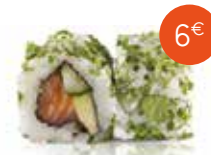

Green | 8 pièces

- Crevette
  Crevette/Avocat/Concombre
- Crevette Tempura
  Crevette Tempura/Avocat/Concombre
- Saumon
  Saumon/Avocat/Concombre
- Thon
  Thon/Avocat/Concombre
- Végétarien
  Avocat/Concombre/Carottes/Tomates Cerises